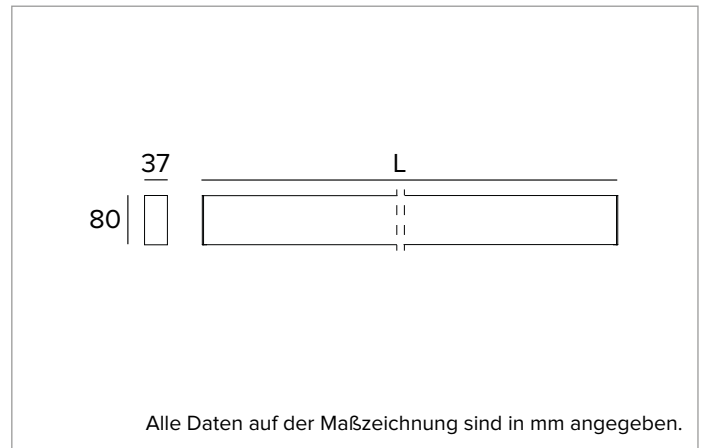

# T017MY830ELDB | LOGICO EASY Stand Alone 37 - OPAL

## Lineare LED-Leuchte, Einzelmontage für Deckenanbau- oder Pendelmontage

	3000K	H(m)	D(m)	Emax(lx)		
	Ra80		113°			
	Fixture Power	29W	1	3.00	851	
	Source Flux	2452lm	2	6.00	213	
	Fixture Flux	2452lm	3	9.00	95	
	Efficacy	85lm/W	4	12.00	53	
6000843a	I <sub>max</sub> =347cd/klm	I <sub>max</sub>	852cd	5	15.00	34